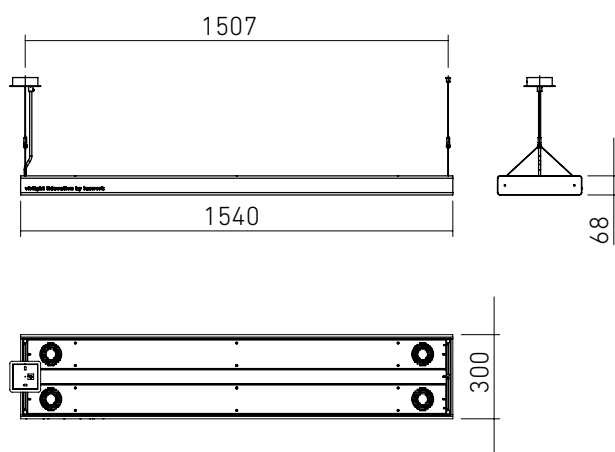

Lichttechnik

Lichtfarbe	2700K (Auf Anfrage auch 3000K und 4000K)
CRI	>90
Lichtstrom	5200lm
Lichtverteilung	100% direkt
Direktlicht	diffus Opal

Abmessungen

Lichtverteilungskurve

Ausführung	Systemleistung Licht	System -Lichtstrom	Lichtfarbe	Artikel Nr.
virlight® education Pendelleuchte Direktlicht	84W	5200lm	2700K	812101
virlight® education Pendelleuchte Direktlicht	84W	5200lm	3000K	812102
virlight® education Pendelleuchte Direktlicht	84W	5200lm	3000K	812103