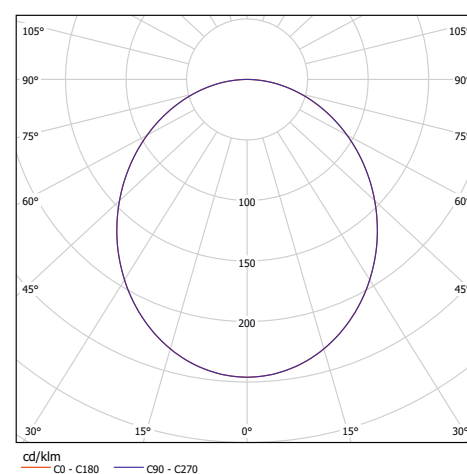

Lichttechnik

Lichtfarbe	2700K (Auf Anfrage auch 3000K und 4000K)
CRI	>90
Lichtstrom	5200lm
Lichtverteilung	100% direkt
Direktlicht	diffus Opal

Abmessungen

Lichtverteilungskurve

Ausführung	Systemleistung Licht	System -Lichtstrom	Lichtfarbe	Artikel Nr.
virlight® education Pendelleuchte Direktlicht	84W	5200lm	2700K	812101
virlight® education Pendelleuchte Direktlicht	84W	5200lm	3000K	812102
virlight® education Pendelleuchte Direktlicht	84W	5200lm	3000K	812103