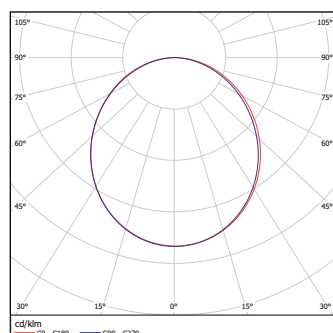

Lichttechnik

Lichtfarbe	3000K * / 4000K *
Ra	>80 **
Lichtaustrittswinkel	110°

Leuchtengehäuse

Materialien	Abdeckrahmen aus weißem Kunststoff
Farbe	Weiß
Gewicht	0,33 kg

Abmessungen

Lichtverteilung

Zubehör

Ausführung	Bestückung	System-Leistung	System-Lichtstrom	Lichtfarbe	Artikel Nr.
1.encore RL 15 schaltbar	LED 13W	15W	1270 lm	3000K	807397
1.encore RL 15 schaltbar	LED 13W	15W	1350 lm	4000K	807398
1.encore RL 15 DALI	LED 13W	15W	1270 lm	3000K	807430
1.encore RL 15 DALI	LED 13W	15W	1350 lm	4000K	807431
1.encore RL15 Aufbaurahmen Höhe 34mm (DALI nur extern möglich, weiß, Gewicht 0,13kg,					807410