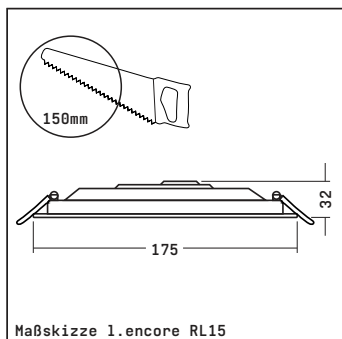

Lichttechnik

Lichtfarbe	3000K * / 4000K *
Ra	>80 **
Lichtaustrittswinkel	110°

Leuchtengehäuse

Materialien	Abdeckrahmen aus weißem Kunststoff
Farbe	Weiß
Gewicht	0,33 kg

Abmessungen

Lichtverteilung

Zubehör

Ausführung	Bestückung	System-Leistung	System-Lichtstrom	Lichtfarbe	Artikel Nr.
1.encore RL 15 schaltbar	LED 13W	15W	1270 lm	3000K	807397
1.encore RL 15 schaltbar	LED 13W	15W	1350 lm	4000K	807398
1.encore RL 15 DALI	LED 13W	15W	1270 lm	3000K	807430
1.encore RL 15 DALI	LED 13W	15W	1350 lm	4000K	807431
1.encore RL15 Aufbaurahmen Höhe 34mm (DALI nur extern möglich, weiß, Gewicht 0,13kg,					807410