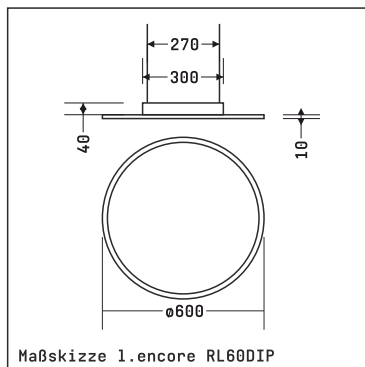

1. encore RL60DIP

Pendelleuchte

- Flaches rundes Light Paneel
- Opale gleichmäßig breitstreuende
- Diffusorscheibe
- Patentierte Kanteneinspeisung
- Flimmerfreies Licht
- Mit direkten und Indirekten Lichtanteilen
- Betriebsgerät integriert
- Seil-Aufhängung und transparente Leitung

symmetrisch

Systemleistung	Systemlichtstrom	Lichtaustritts- Verteilung dir./indir	Farbtemperatur	Farbwiedergabe Ra/CRI	Maße L x B x H mm	Leuchten Farbe	Gewicht	Betriebs- gerät	Artikel- nummer
54 W	4900 lm	110° 80/20%	3000 K	>80	Höhe 50 Leuchten Ø 600 Pendellänge 2000	Weiß	2,7 kg	schaltbar	812357
54 W	5000 lm	110° 80/20%	4000 K	>80	Höhe 50 Leuchten Ø 600 Pendellänge 2000	Weiß	2,7 kg	schaltbar	812358
54 W	4900 lm	110° 80/20%	3000 K	>80	Höhe 50 Leuchten Ø 600 Pendellänge 2000	Weiß	2,7 kg	DALI	812359
54 W	5000 lm	110° 80/20%	4000 K	>80	Höhe 50 Leuchten Ø 600 Pendellänge 2000	Weiß	2,7 kg	DALI	812360