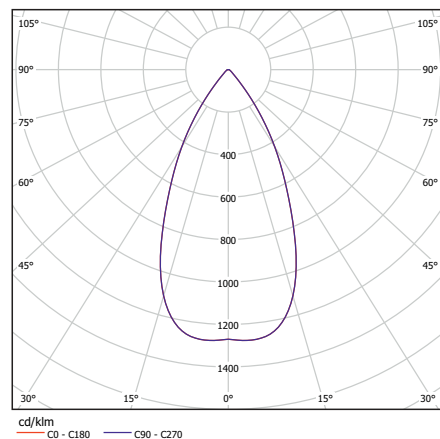

- Sonderlackierungen
- CRI > 90
- Dimmschnittstelle
- Kaschierungsring für bauseitig vorhandenen Deckenausschnitt

luxwerk

x.light mini

technische Daten

Elektrotechnik

Allgemein

Bestückung	12W
Netzspannungsbereich	220 – 240 V
Wechselspannungsbereich	198 – 264 V
Gleichspannungsbereich	176 – 280 V
Netzfrequenz	0 / 50 / 60 Hz
Systemleistung	14W

Leuchtengehäuse

Materialien	Aluminiumdruckguss Kühlkörper- Aluminiumstrangpress
Farbe	RAL 9003 Signalweiß pulverbeschichtet
Gewicht	0,75 kg

Abmessungen

Lichtverteilungskurve

Ausführung	Bestückung	System-Leistung	System-Lichtstrom	Lichtfarbe	Artikel Nr.
x.light mini schaltbar	LED 12W	14W	997 lm	3000K	808387
x.light mini schaltbar	LED 12W	14W	1027 lm	4000K	808386
x.light mini DALI/TD/PL	LED 12W	14W	997 lm	3000K	808389
x.light mini DALI/TD/PL	LED 12W	14W	1027 lm	4000K	808388