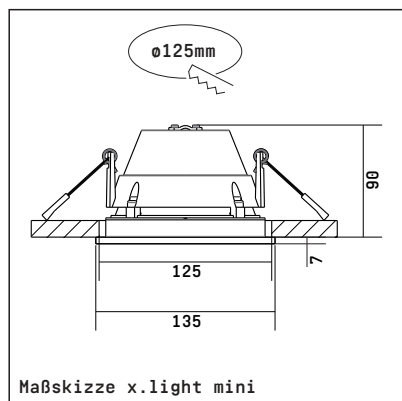

Leuchtengehäuse

Materialien	Aluminiumdruckguss Kühlkörper- Aluminiumstrangpress
Farbe	RAL 9003 Signalweiß pulverbeschichtet
Gewicht	0,75 kg

Abmessungen

Lichtverteilungskurve

Ausführung	Bestückung	System-Leistung	System-Lichtstrom	Lichtfarbe	Artikel Nr.
x.light mini schaltbar	LED 12W	14W	997 lm	3000K	808387
x.light mini schaltbar	LED 12W	14W	1027 lm	4000K	808386
x.light mini DALI/TD/PL	LED 12W	14W	997 lm	3000K	808389
x.light mini DALI/TD/PL	LED 12W	14W	1027 lm	4000K	808388